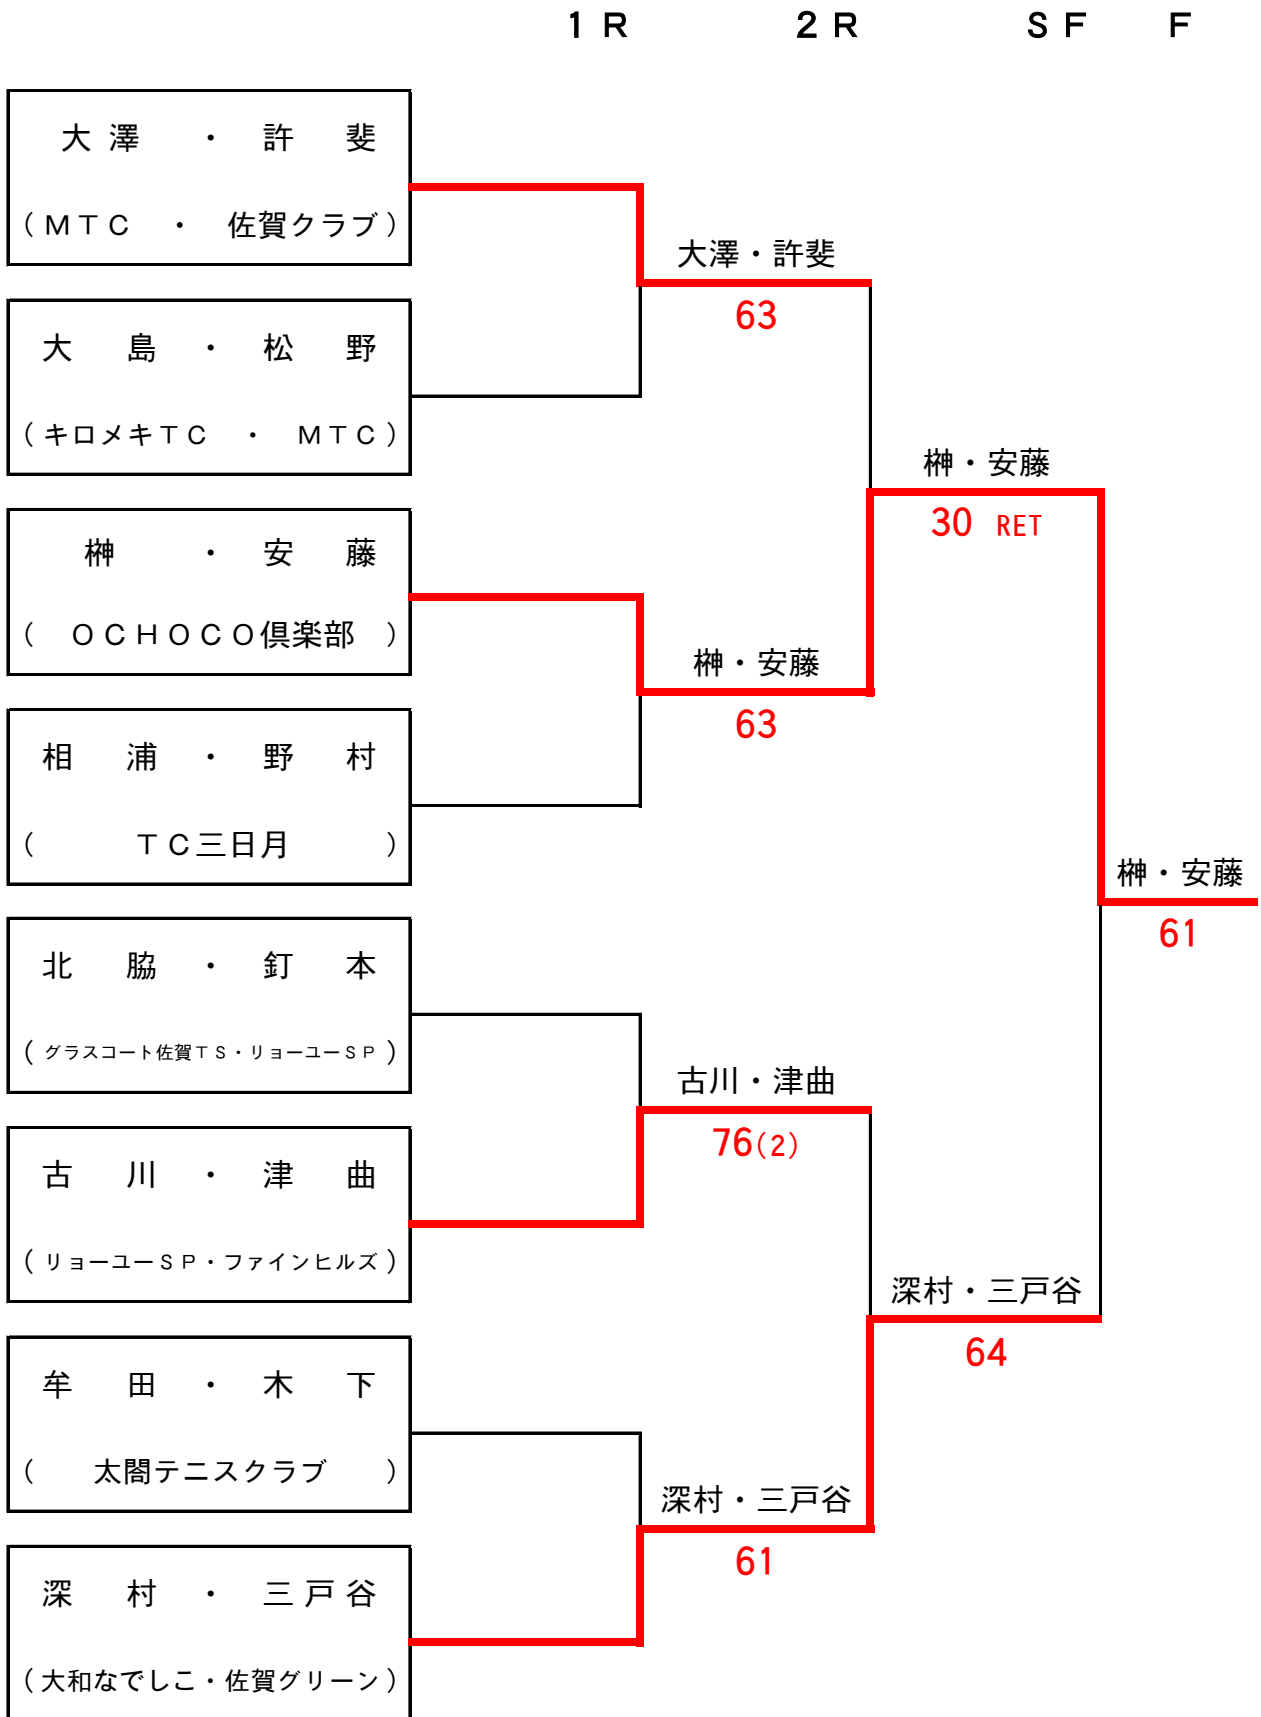

ヨネックスレディスチャレンジカップ2015

予選リーグ

第1ブロック		1	2	3	4	勝敗	順位
1	大澤 ・ 許斐 (MTC ・ 佐賀クラブ)		60	62	62	3-0	1
2	今村 ・ 土井 (グラスコート佐賀)	06		67(4)	36	0-3	4
3	牟田 ・ 木下 (太閤テニスクラブ)	26	76(4)		63	2-1	2
4	諸岡 ・ 永田 (TC三日月 ・ ミント)	26	63	36		1-2	3

第2ブロック		5	6	7	8	勝敗	順位
5	石橋 ・ 沼田 (キロメキTC・ファインヒルズ)		62	26	16	1-2	3
6	世戸 ・ 中尾 (TC三日月)	26		16	26	0-3	4
7	榊 ・ 安藤 (OCHOCO倶楽部)	62	61		60	3-0	1
8	北脇 ・ 釘本 (グラスコート佐賀TS・リョーユーSP)	61	62	06		2-1	2

第3ブロック		9	10	11	12	勝敗	順位
9	古川 ・ 津曲 (リョーユーSP・ファインヒルズ)		63	62	63	3-0	1
10	緒方 ・ 陣内 (グラスコート佐賀・あつぷるみんと)	36		46	06	0-3	4
11	松尾 ・ 小川 (リョーユーSP)	26	64		46	1-2	3
12	相浦 ・ 野村 (TC三日月)	36	60	64		2-1	2

3位・4位トーナメント

1 R

2 R

S F

F