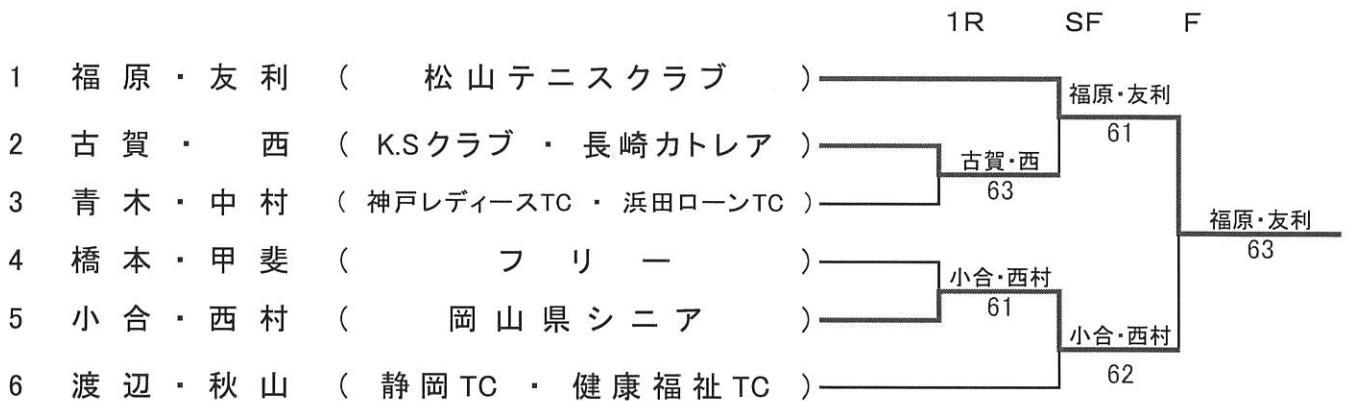

梅組

【 合計160歳以上 】

予選リーグ

第1ブロック			1	2	3	4	勝敗	順位
1	福原・友利	(松山テニスクラブ)		60	61		2-0	1
2	重松・田中	(ひまわり会)	06			06	0-2	3
3	柳元・緒方	(ナハローンTC・グラスコート佐賀TC)	06			06	0-2	4
4	小合・西村	(岡山県シニア)		60	60		2-0	2

第2ブロック			5	6	7	勝敗	順位
5	常深・寺脇	(フリー・春日西T.N.C)		26	16	0-2	3
6	橋本・甲斐	(フリー)	62		64	2-0	1
7	古賀・西	(K.Sクラブ・長崎カトレア)	61	46		1-1	2

第3ブロック			5	6	7	勝敗	順位
8	青木・中村	(神戸レディースTC・浜田ローンTC)		56	60	1-1	2
9	渡辺・秋山	(静岡TC・健康福祉TC)	65		62	2-0	1
10	高田・岡口	(春日西テニスクラブ)	06	26		0-2	3

梅組

【 合計160歳以上 】

本戦トーナメント(予選リーグ1位・2位)

コンソレ(予選リーグ3位・4位)

リコンソレ(本戦とコンソレの初回戦敗者)