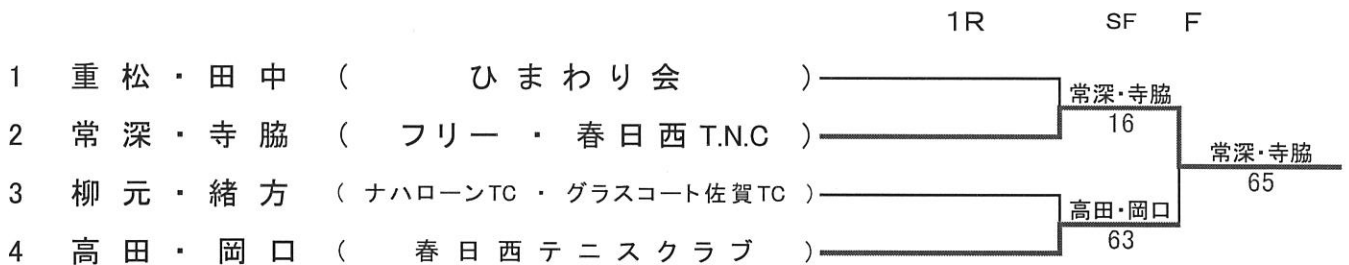

第3ブロック			5	6	7	勝敗	順位
8	青木・中村	(神戸レディースTC・浜田ローンTC)		56	60	1-1	2
9	渡辺・秋山	(静岡TC・健康福祉TC)	65		62	2-0	1
10	高田・岡口	(春日西テニスクラブ)	06	26		0-2	3

梅組

【 合計160歳以上 】

本戦トーナメント(予選リーグ1位・2位)

コンソレ(予選リーグ3位・4位)

リコンソレ(本戦とコンソレの初回戦敗者)