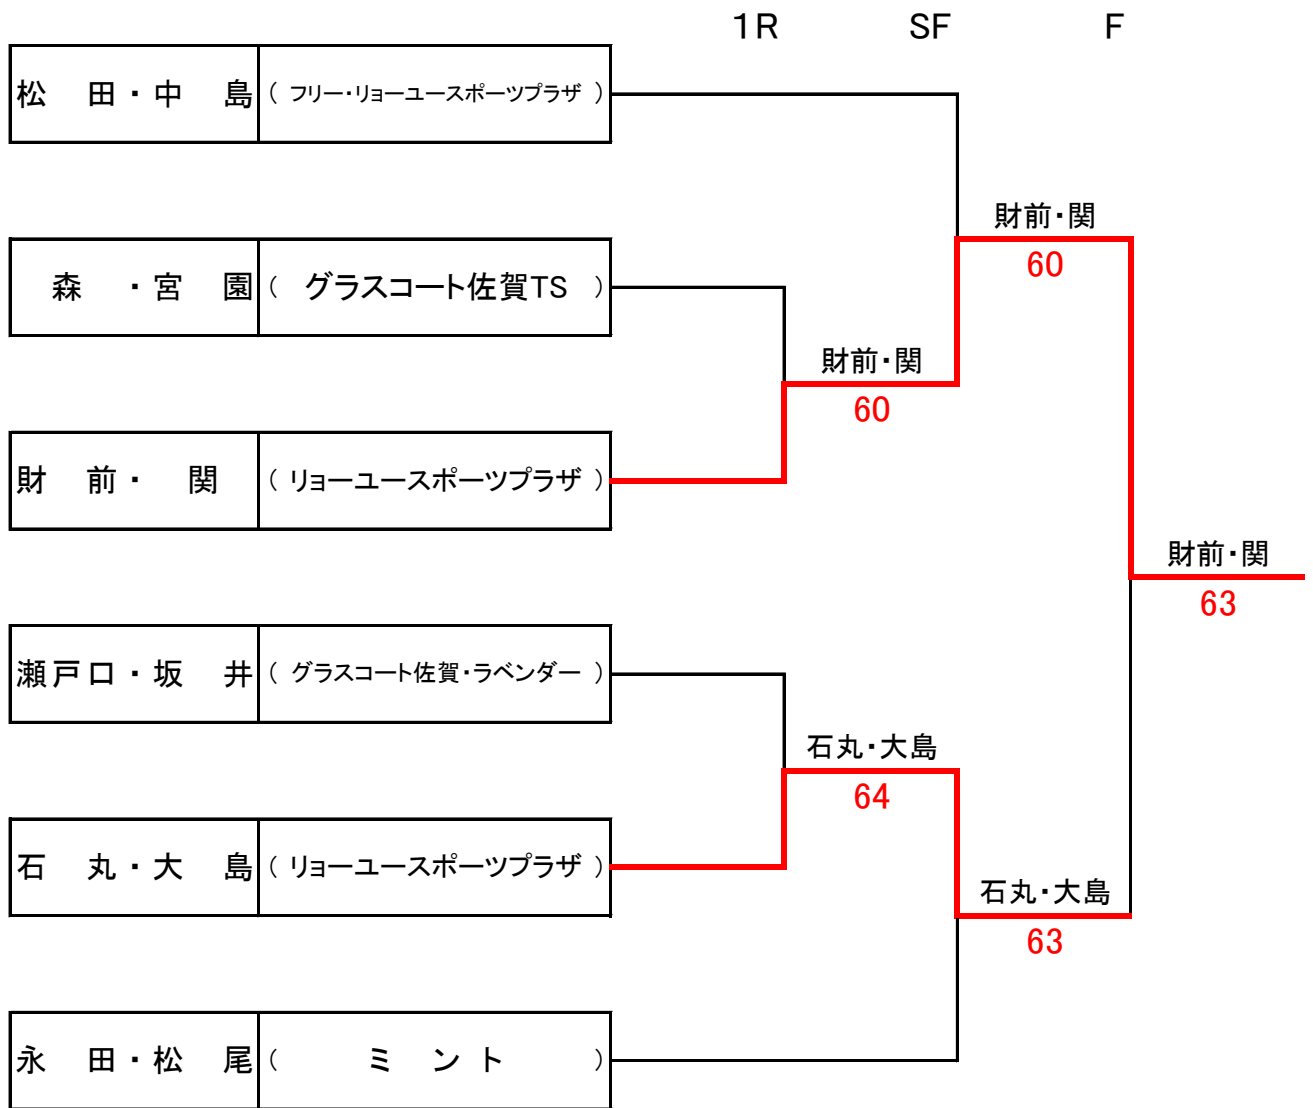

コンソレーターナメント