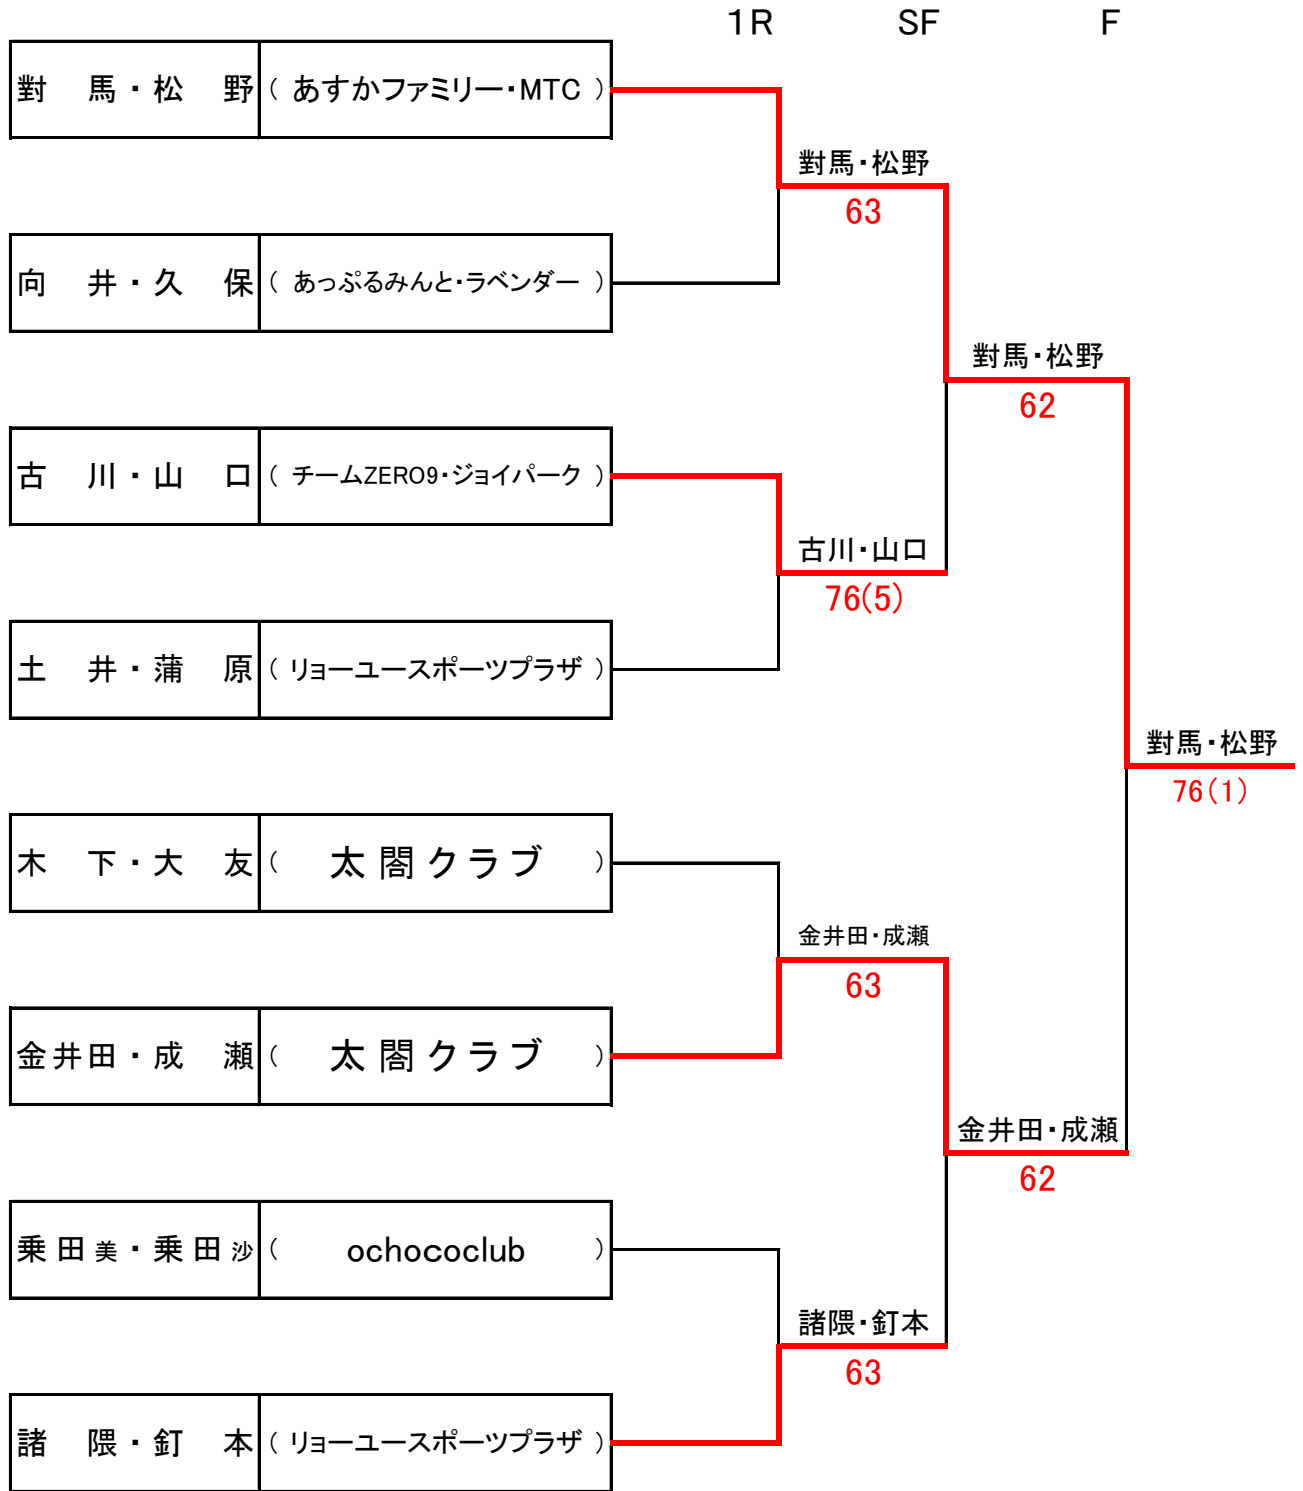

2015YONEXCUP 女子ダブルステニストーナメント

第1ブロック			1	2	3	4	勝敗	順位
1	乗田美・乗田沙	(ochococlub)		64	62		20	2
2	松田・中島	(フリー・リョーユーススポーツプラザ)	46			16	02	3
3	石丸・大島	(リョーユーススポーツプラザ)	26			06	02	4
4	對馬・松野	(あすかファミリー・MTC)		61	60		20	1

第2ブロック			5	6	7	勝敗	順位
5	木下・大友	(太閤クラブ)		62	16	11	2
6	財前・関	(リョーユーススポーツプラザ)	26		06	02	3
7	古川・山口	(チームZERO9・ジョイパーク)	61	60		20	1

第3ブロック			8	9	10	勝敗	順位
8	金井田・成瀬	(太閤クラブ)		60	61	20	1
9	瀬戸口・坂井	(グラスコート佐賀・ラベンダー)	06		46	02	3
10	土井・蒲原	(リョーユーススポーツプラザ)	16	64		11	2

第4ブロック			11	12	13	14	勝敗	順位
11	諸隈・釘本	(リョーユーススポーツプラザ)		60	60		20	1
12	永田・松尾	(ミント)	06			64	11	3
13	森・宮園	(グラスコート佐賀TS)	06			06	02	4
14	向井・久保	(あっふるみんと・ラベンダー)		46	60		11	2

決勝トーナメント