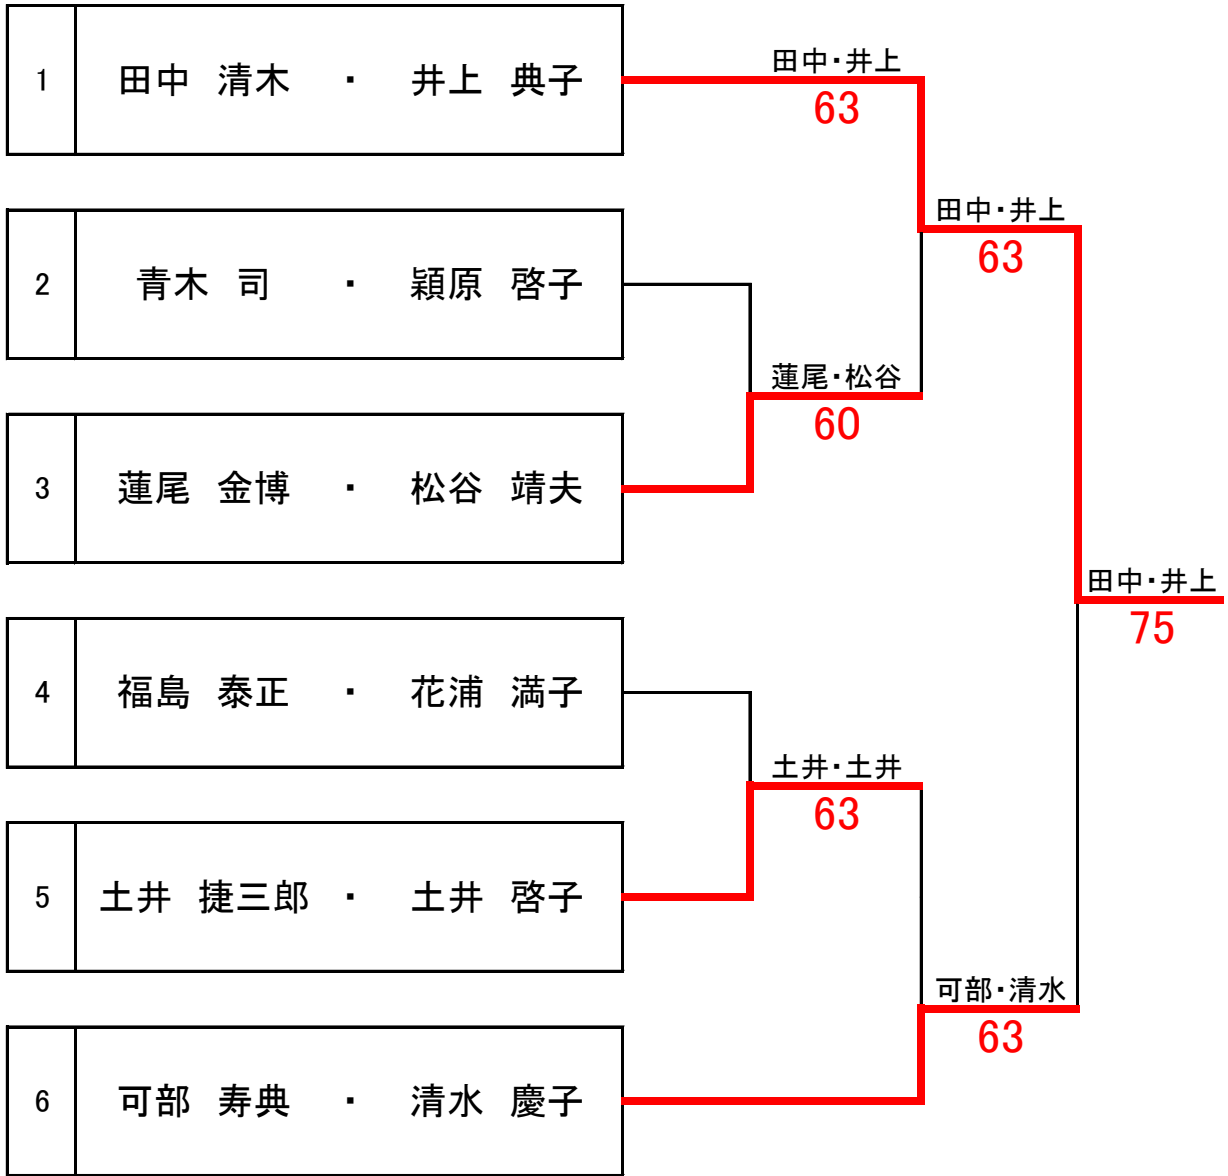

吉川総合開発杯 第39回ダブルストーナメント

Bクラス

第1ブロック	1	2	3	4	勝敗	順位
1 土井捷三郎・土井啓子		61	64		2-0	2
2 宮園 素明・馬場裕子	16			06	0-2	4
3 瀬戸口洋一・西村三治子	46			16	0-2	3
4 田中清木・井上典子		60	61		2-0	1

第2ブロック	5	6	7	8	勝敗	順位
5 福島泰正・花浦満子		61	61		2-0	1
6 隈 博政・深村友恵	16			56	0-2	3
7 荒木直明・諸隈啓子	16			26	0-2	4
8 青木 司・穎原啓子		65	62		2-0	2

第3ブロック	9	10	11	12	勝敗	順位
9 蓮尾金博・松谷靖夫		36	64		1-1	2
10 可部寿典・清水慶子	63			62	2-0	1
11 井上純一・大場節子	46			63	1-1	3
12 平橋健一郎・田中紗紀子		26	36		0-2	4

●予選リーグは6ゲーム先取（ノーアドバンテージ方式）

決勝トーナメントは1セットマッチ（ノーアドバンテージ方式）

Bクラス 1位・2位トーナメント

1R

SF

F